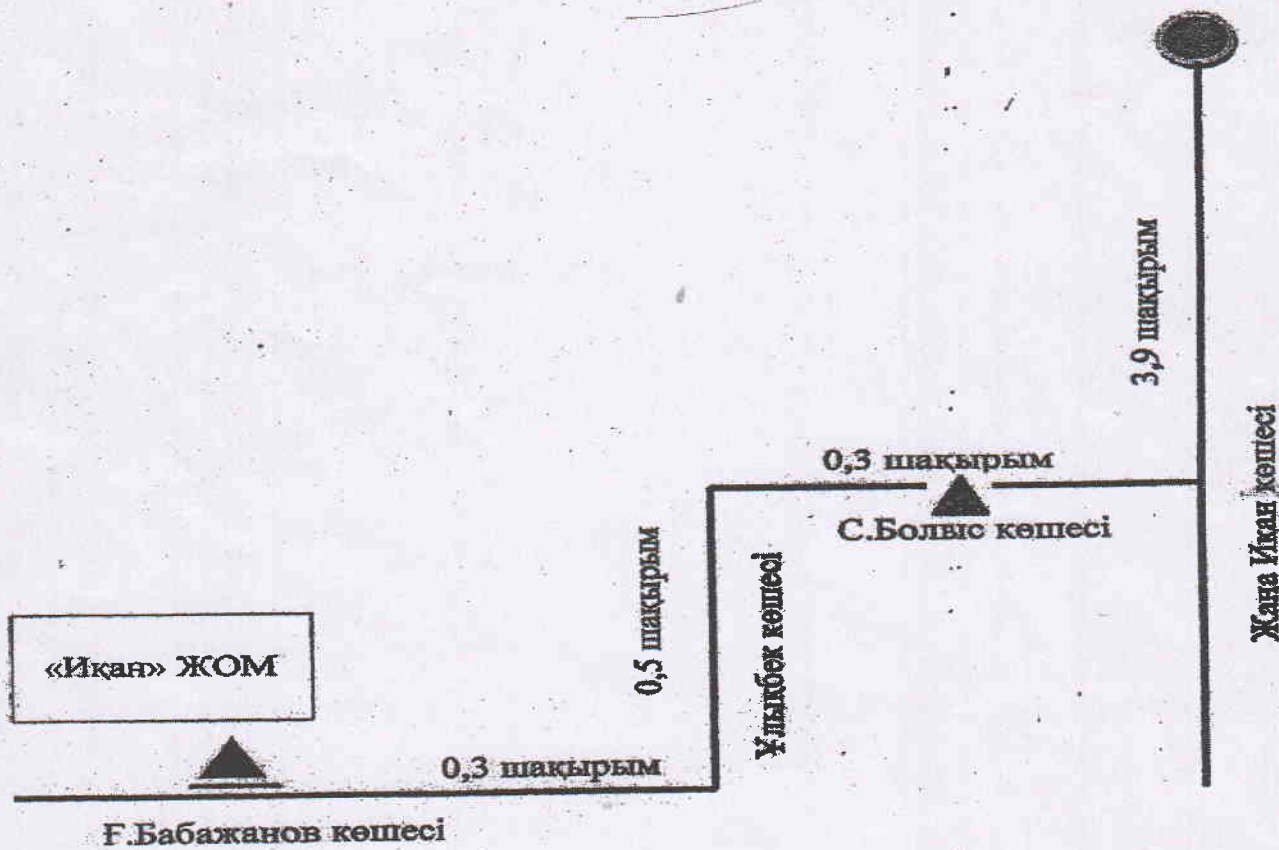

Шартты белгілер:

- ▲ - «Иқан» ЖОМ
- - тұрғын алабы
- ▲ - көпір белгісі

Жалпы ұзындығы – 5,0 шақырым

Дайындаған
К. Нишанбаев